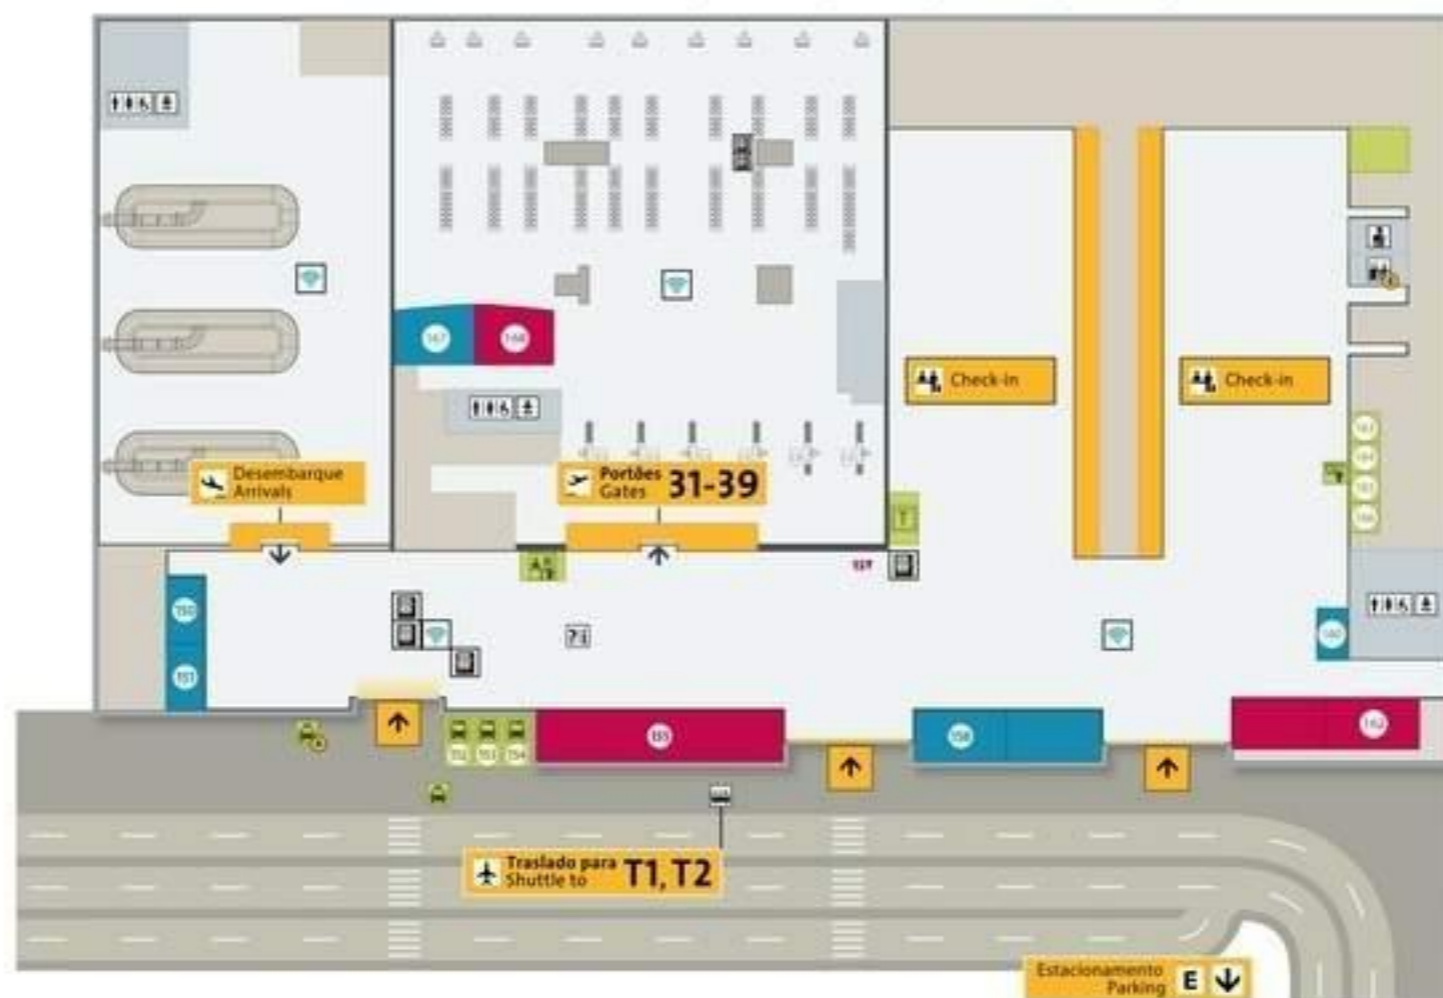

# Terminal 4

## Térreo Level Ground level

Utilize a rede:

**GRU WiFi**

Available here

**Geral**  
General

- Check-in
- Desembarque Arrivals
- Embarque Departures
- Estacionamento Parking
- Informações Information
- Ondibus de traslado Shuttle bus
- Polícia Militar Police
- Fraldário Baby change
- Sanitários Restrooms
- Wi-Fi Rede GRU FREE Wi-Fi Wi-Fi available
- Vending Machine T&T

**Alimentação**  
Food

- Empada Brasil
- Temakura Mats Place
- Casa do Pão de Queijo
- Serventia Yoggi
- Casa do Pão de Queijo

**Lojas**  
Shops

- Dufy
- Asul Tickets
- Passearedo Tickets
- Livraria Espaço VIP